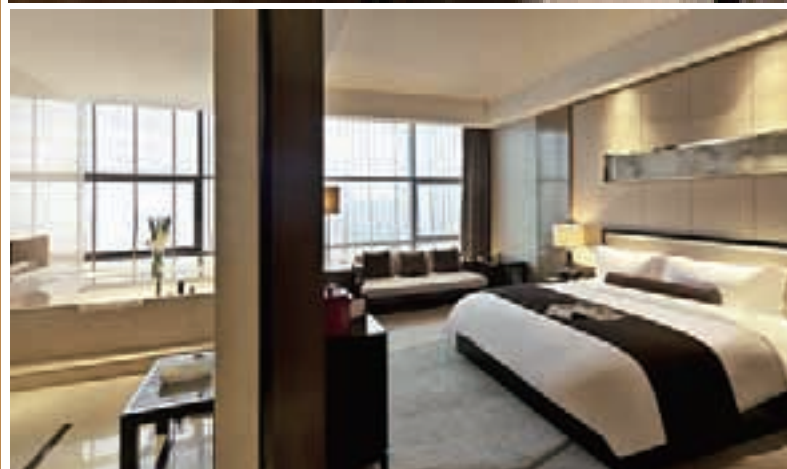

美爵

Grand Mercure

▶ 法式优雅 尽在美爵

法国雅高酒店集团是欧洲酒店业的领导者和全球最大的酒店管理集团之一，美爵是其旗下众多品牌之一。美爵，为华人旅行者专门打造的高端酒店品牌。美爵酒店以其地理位置并借助品牌概念“融合，发现，感悟”提供风格各异的入住感受。表现形式从欢迎方式，到与当地艺术文化融合甚至在宾客路经的周围都无处不在。

▶ (一) 尊享酒店房费 9 折优惠

酒店房费为最佳无限制价格的九折；（注：无预订条件限制，客人可以在任何时间预订此价格；预订生成后，客人可修改预订，且在酒店规定时间内取消预订则不收取消费。）

▶ (二) 雅高 A 佳会员再享酒店房费折上折优惠

环球旅行卡持卡人若是雅高 A 佳会员，酒店房费将在 9 折优惠基础上再享受 10% 的折扣。

▶ (三) 房型升级

环球旅行卡持卡人尊享房型升级服务。（以客户入住酒店当时实际有效的信息为准，三亚、丽江除外）

▶ (四) 延迟退房

环球旅行卡持卡人可延迟退房至下午四点。（视客户入住酒店当时实际有效的客房情况而定）

▶ 活动时间：

2013 年 7 月 1 日至 2014 年 6 月 30 日

▶ 服务条款：

环球旅行卡持卡人需使用规定的优惠代码，即“LCHGTC”在雅高官方网站(www.accorhotels.com)或电话预定中心(400-688-8080)进行预定，并在首次入住时加入雅高旗下酒店忠诚计划（填写相关表格成为会员）后，方可同时享受权益 1-4。

电话：400-688-8080

网址：<http://www.accorhotels.com>