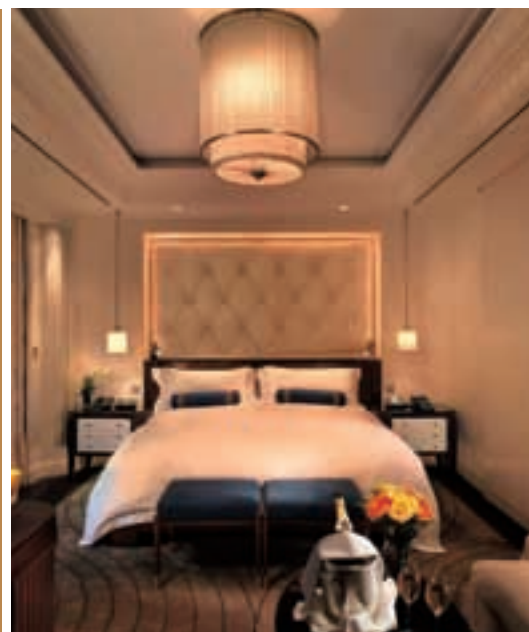

▶ (二) 环球旅行卡上海半岛酒店尊享权益
预订最优房价即可获得：

1. 免费双人早餐
2. 免费升级至上一级客房
3. VIP 致意品

具体条款及细则：

- 酒店入住需提前预约
- 具体预约视实际客房情况而定
- 升级视实际客房情况而定
- 此优惠不适用某些特定日期
- 客房升级不可从标房升级至套房

▶ (三) 环球旅行卡香港半岛酒店尊享权益
预订最优房价即可获得：

1. 免费双人早餐
2. 免费升级至上一级客房

具体条款及细则：

- 酒店入住需提前预约
- 具体预约视实际客房情况而定
- 升级视实际客房情况而定
- 此优惠不适用某些特定日期
- 客房升级不可从标房升级至套房

▶ 活动时间：

2013 年 7 月 22 日至 2014 年 7 月 21 日

▶ 服务条款：

环球旅行卡持卡人可通过拨打 4001200618 电话中心电话预定或通过 E-mail: reservationcsc@peninsula.com 来预订, 告知接线员为环球旅行卡客户, 并在入住时出示您的卡片, 且离店时使用环球旅行卡支付, 方可享受此优惠。

电话：4001200618

网址：<http://www.peninsula.com>

半岛酒店

—The Peninsula Hotel

▶ 奢华感受，尽在半岛酒店

半岛酒店集团是全球最豪华、最著名的酒店集团之一，是以于 1928 年开业的香港半岛酒店为核心发展起来的酒店集团，以其在每个大都市只建立一家顶级豪华酒店的理念而闻名于世，被国际酒店业尊称为“五星半岛”。

▶ (一) 环球旅行卡北京半岛酒店尊享权益

预订最优房价即可获得：

1. 免费单人早餐
2. 免费升级至上一级客房

具体条款及细则：

- 酒店入住需提前预约
- 具体预约视实际客房情况而定
- 升级视实际客房情况而定
- 客房升级不可从标房升级至套房