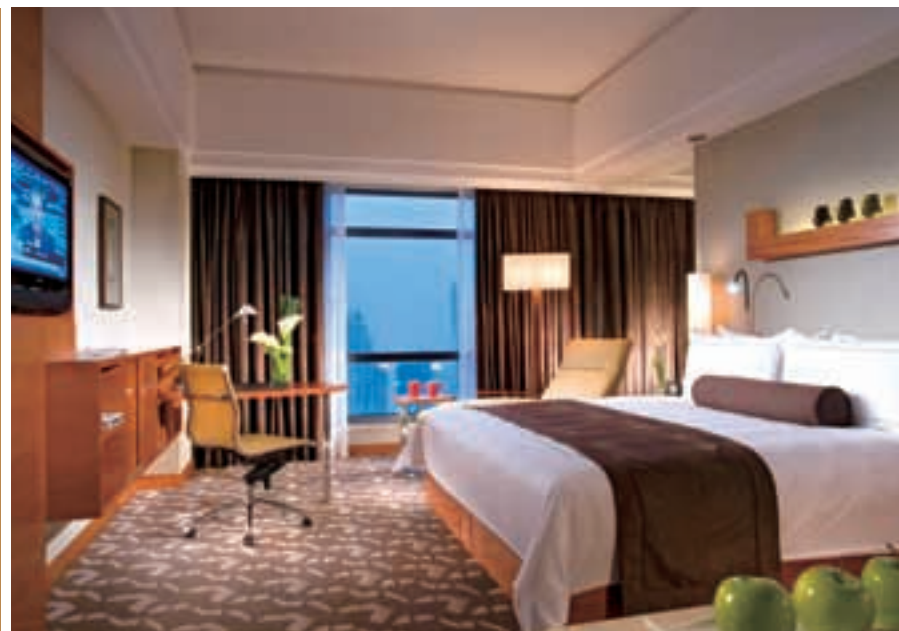

► 活动时间：

2013 年 8 月 1 日至 2014 年 7 月 31 日

► 服务条款：

1. 环球旅行卡客户在预订瑞士酒店时，需拨打国内免费预订热线 4001 200 636 并使用优惠代码“PIND”（周一至周五，早上 9 点至晚上 6 点）或直接网上预订：[www.swissotel.cn / promotions / icbcglobal](http://www.swissotel.cn/promotions/icbcglobal) 预订时需告知接线员为工商银行环球旅行卡持卡人，且在办理酒店入住手续时也应告知持有环球旅行卡并使用该卡进行结算，方可享受此优惠；
2. 优惠必须提前预订，酒店将视场地及服务的可用情况来接受预订；
3. 此优惠活动适用于酒店促销通用条款及细则；
4. 此优惠不与酒店内其他届时优惠同时共享；
5. 此优惠不包含税或服务费；
6. 取消预订条款视每家酒店情况而定；
7. 由于季节高峰或特殊活动，此优惠可能在某些日期不能使用，请注意于预订时咨询酒店有关事宜。

电话：4001 200 636

网址：<http://www.swissotel.cn/promotions/icbcglobal>