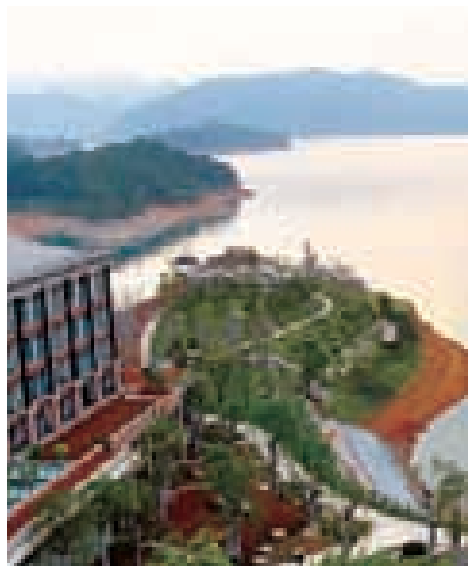

## 洲际酒店

InterContinental

持卡畅游多国美景，以“礼”福人全程全惠

### ► 洲际酒店优享价

2013年8月1日—10月31日，环球旅行卡用户预订并入住以下澳大利亚、日本、韩国以及东南亚地区国家洲际®酒店及度假村即可臻享多重超值礼遇。

- 1、每日双人酒店住宿
- 2、每日双人免费自助早餐
- 3、餐饮8折（不包括客房服务和迷你酒吧）
- 4、延迟退房（视房源情况而定）
- 5、免费客房升级（视房源情况而定）

澳大利亚：

InterContinental Melbourne The Rialto（墨尔本）