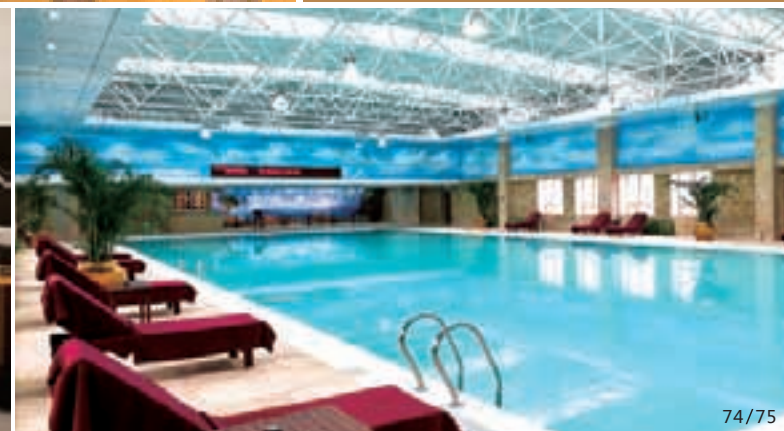

▶ 舒适之旅 尽在美居

法国雅高酒店集团是欧洲酒店业的领导者和全球最大的酒店管理集团之一，美居是其旗下众多品牌之一。美居是唯一中档型酒店品牌能借助其国际酒店网络结合高品质标准，每家酒店揉合当地文化传统，并由富有激情的管理团队负责管理，提供各具特色的酒店入住体验。酒店选址在城市中心，或在海傍或靠山峰，美居品牌酒店恭候世界各地商务和休闲旅游人士的光临。

▶ 活动时间：

2013年8月1日至2014年7月31日