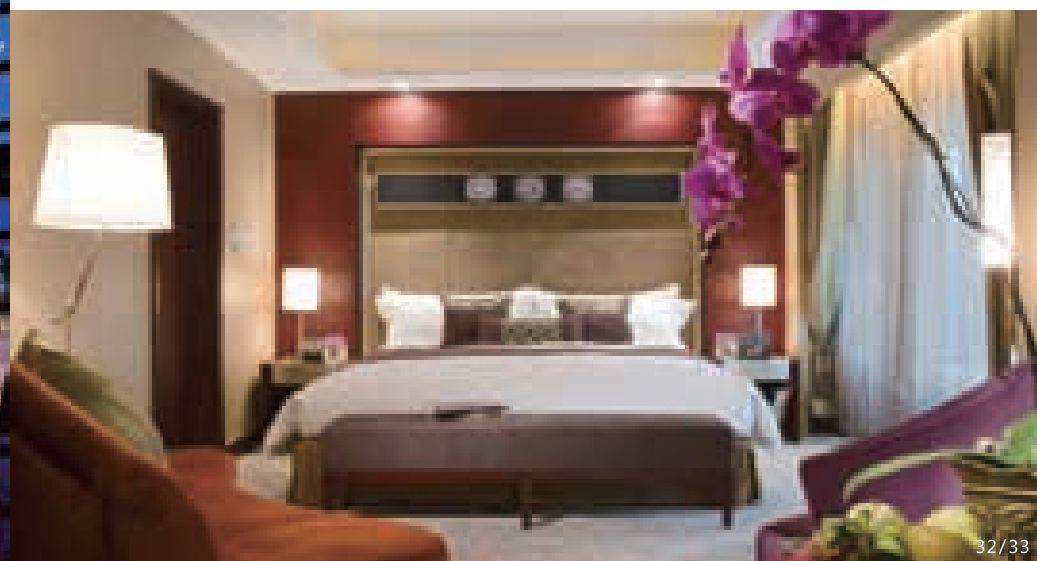

索菲特
Sofitel

▶ 法式优雅 尽在索菲特

法国雅高酒店集团是欧洲酒店业的领导者和全球最大的酒店管理集团之一，索菲特是其旗下奢华品牌之一。索菲特品牌借助全球各地独特的有利位置，通过法式优雅连接整个世界，以丰富的感情，精致的服务和追求卓越的精神为您提供贴心的个性化服务。