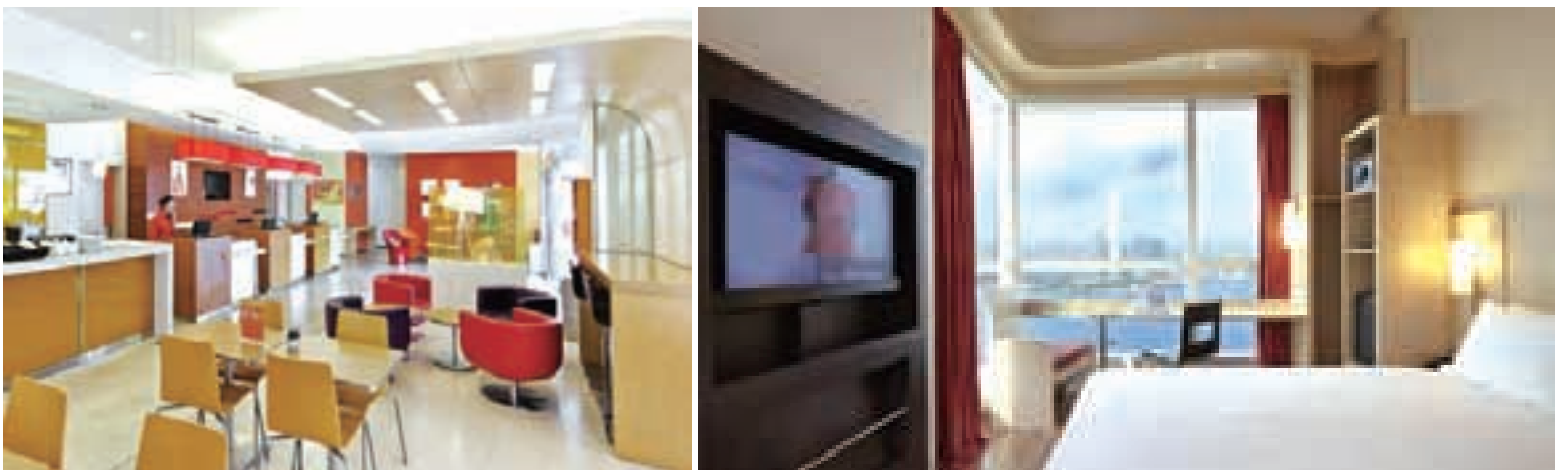

宜必思 - Ibis

► 舒适之旅 尽在宜必思

法国雅高酒店集团是欧洲酒店业的领导者和全球最大的酒店管理集团之一，宜必思是其旗下众多品牌之一。宜必思品牌在欧洲经济型酒店中首屈一指并成为行业的标杆。能令宜必思在同行中脱颖而出，其理由在于透明和简易的定价策略：以合理的价格享受时尚舒适客房和全球统一住宿品质同时，还可以尽享种类繁多的餐饮选择。

► (一) 尊享酒店房费 9 折优惠

酒店房费为最佳无限制价格的九折；（注：无预订条件限制，客人可以在任何时间预订此价格；预订生成后，客人可修改预订，且在酒店规定时间内取消预订则不收取消费。）

► (二) 雅高 A 佳会员再享酒店房费折上折优惠

环球旅行卡持卡人若是雅高 A 佳会员，酒店房费将在 9 折优惠基础上再享受 10% 的折扣。

► (三) 房型升级

环球旅行卡持卡人尊享房型升级服务。（以客户入住酒店当时实际有效的信息为准，三亚、丽江除外）

► (四) 延迟退房

环球旅行卡持卡人可延迟退房至下午四点。（视客户入住酒店当时实际有效的客房情况而定）

► 活动时间：

2013 年 7 月 1 日至 2014 年 6 月 30 日

► 服务条款：

环球旅行卡持卡人需使用规定的优惠代码，即“LCHGTC”在雅高官方网站 (www.accorhotels.com) 或电话预定中心 (400-688-8080) 进行预定，并在首次入住时加入雅高旗下酒店忠诚计划（填写相关表格成为会员）后，方可同时享受权益 1-4。

电话：400-688-8080

网址：<http://www.accorhotels.com>