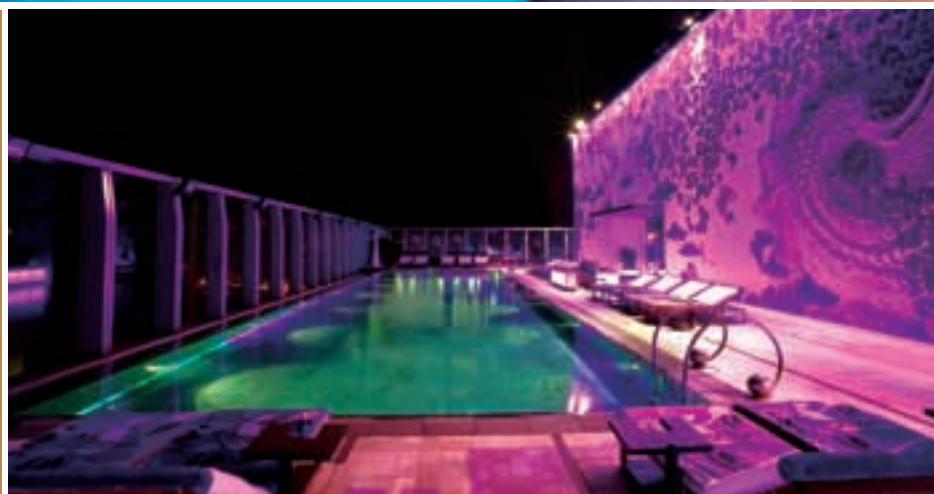

▶ 餐饮、住宿八五折

环球旅行卡持卡人入住 W 酒店亚太区任一酒店，以环球旅行卡成功支付全部房价和餐饮费用，享受餐饮费用及最优惠房价的八五折优惠（不含服务费）。（注：最优惠房价以喜达屋网站公示价格为准）

▶ 活动时间：

2013 年 6 月 1 日至 2014 年 6 月 1 日

▶ 服务条款：

环球旅行卡持卡人需通过喜达屋官方网站 www.spg.com/ icbc 或电话预订中心 4008-688-688 进行预订，并在首次入住或用餐时加入喜达屋 SPG 会员后，方可享受权益。

网址：[http:// www.spg.com/icbc](http://www.spg.com/icbc)