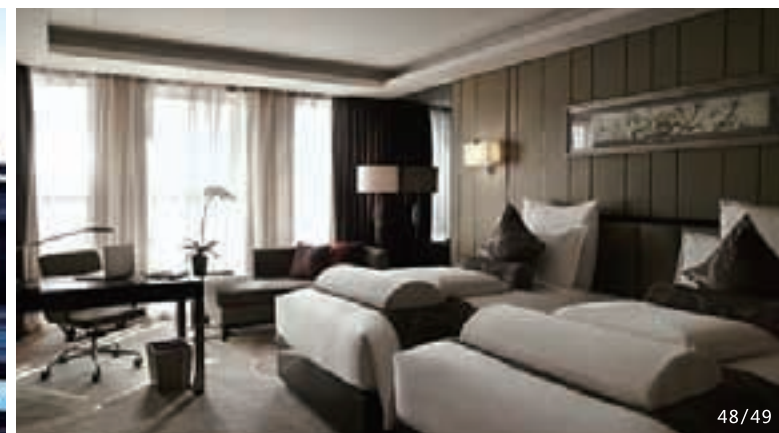

铂尔曼 - Pullman

▶ 法式优雅 尽在铂尔曼

法国雅高酒店集团是欧洲酒店业的领导者和全球最大的酒店管理集团之一，铂尔曼是其旗下众多品牌之一。铂尔曼高端品牌酒店选址以区域性城市和国际大都市为主，其设计理念为国际旅行者提供充分展现好客之道的场所。