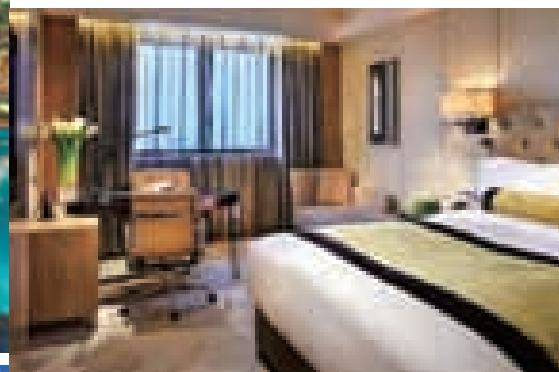

▶ 服务条款：

环球旅行卡持卡人需使用规定的优惠代码，即“LCHGTC”在雅高官方网站 (www.accorhotels.com) 或电话预定中心 (400-688-8080) 进行预定，并在首次入住时加入雅高旗下酒店忠诚计划（填写相关表格成为会员）后，方可同时享受权益 1-4。

电话：400-688-8080

网址：<http://www.accorhotels.com>